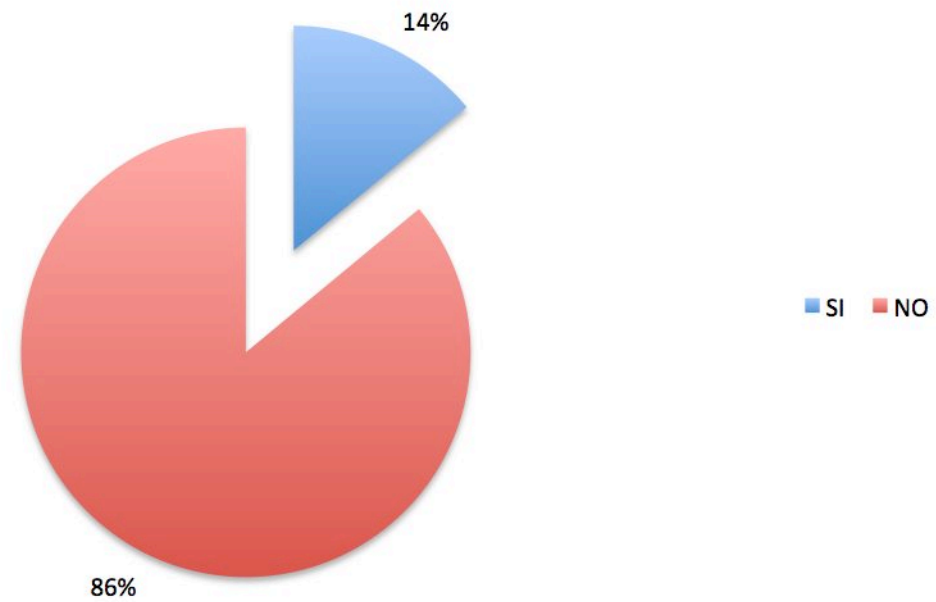

Scelta Dipartimento

Campione studenti: 141

- Prof. Scuola
- Genitori/parenti
- Studenti Agraria
- "Visite di orientamento all'Agraria
- Mezzi di comunicazione
- Internet
- Altro
- Nessuna risp.

Provincia di appartenenza

Campione studenti: 141

Voto di maturità
Campione studenti: 141

Trasferiti a Portici (o dintorni) Campione studenti: 141

Tempo impiegato per raggiungere il Dipartimento
Campione studenti: 141

Mezzi impiegati per raggiungere il Dipartimento

Campione studenti: 141