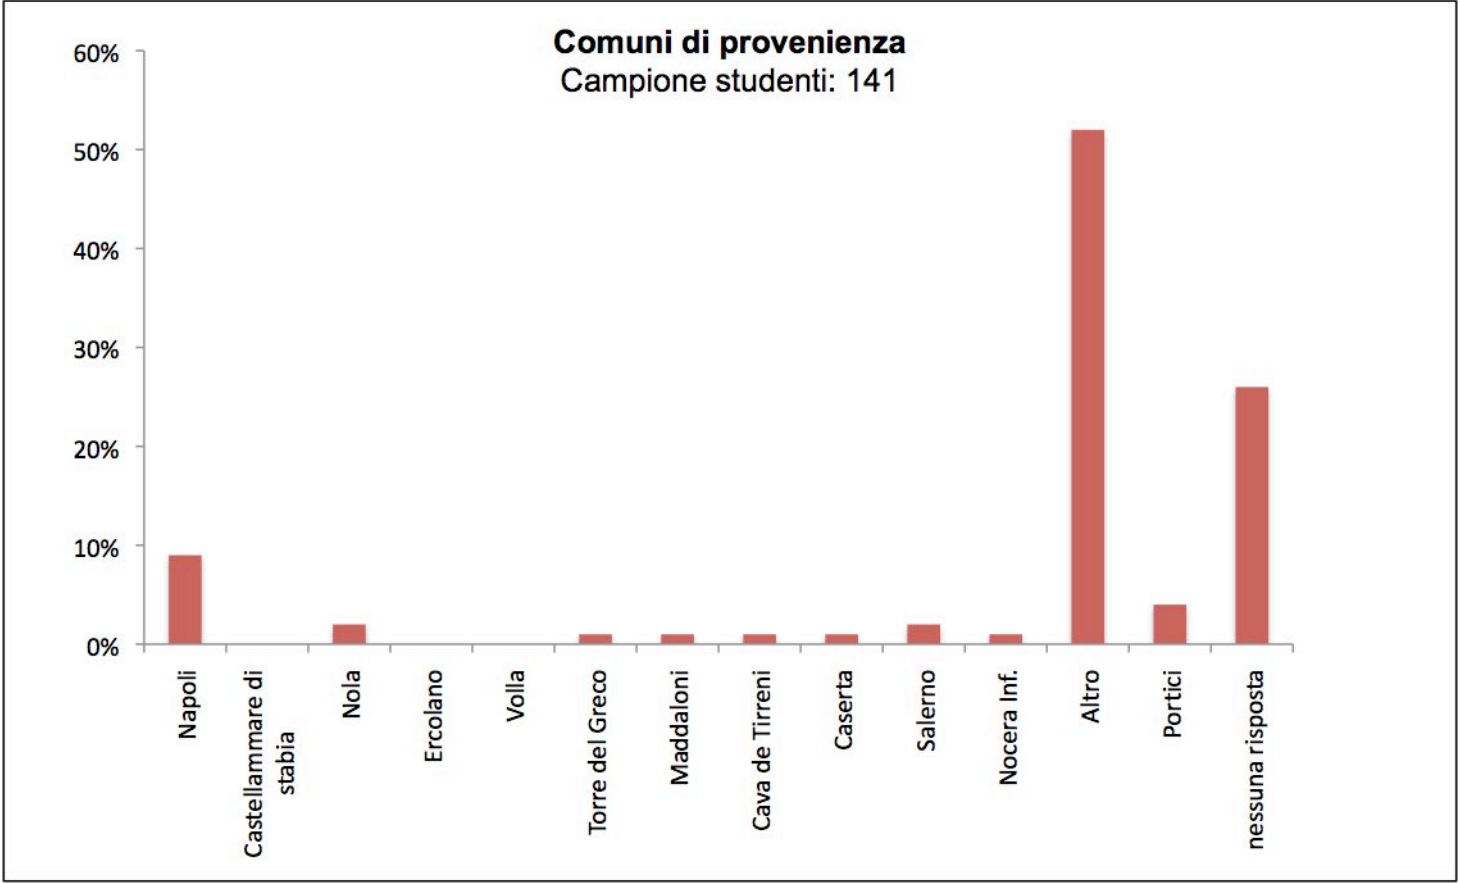

Scelta Dipartimento

Campione studenti: 141

- Prof. Scuola
- Genitori/parenti
- Studenti Agraria
- "Visite di orientamento all'Agraria
- Mezzi di comunicazione
- Internet
- Altro
- Nessuna risp.

Provincia di appartenenza

Campione studenti: 141

Voto di maturità
Campione studenti: 141

Trasferiti a Portici (o dintorni) Campione studenti: 141

Tempo impiegato per raggiungere il Dipartimento
Campione studenti: 141

Mezzi impiegati per raggiungere il Dipartimento