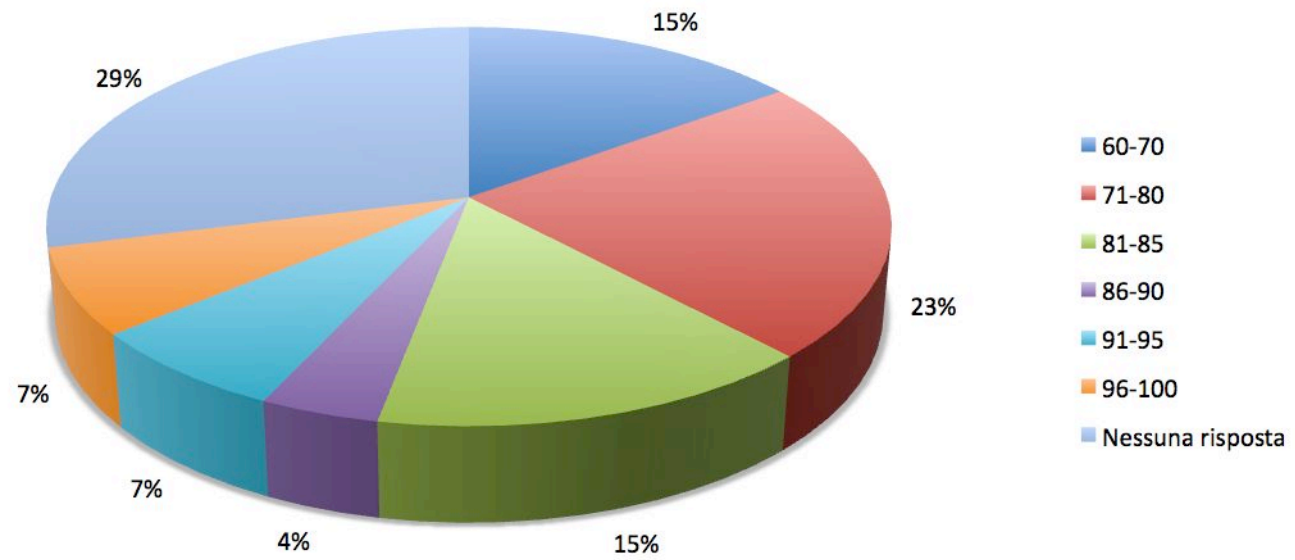

Scelta Dipartimento

Campione studenti: 141

- Prof. Scuola
- Genitori/parenti
- Studenti Agraria
- "Visite di orientamento all'Agraria
- Mezzi di comunicazione
- Internet
- Altro
- Nessuna risp.

Provincia di appartenenza

Campione studenti: 141

Voto di maturità
Campione studenti: 141

Trasferiti a Portici (o dintorni) Campione studenti: 141

Tempo impiegato per raggiungere il Dipartimento
Campione studenti: 141

Mezzi impiegati per raggiungere il Dipartimento