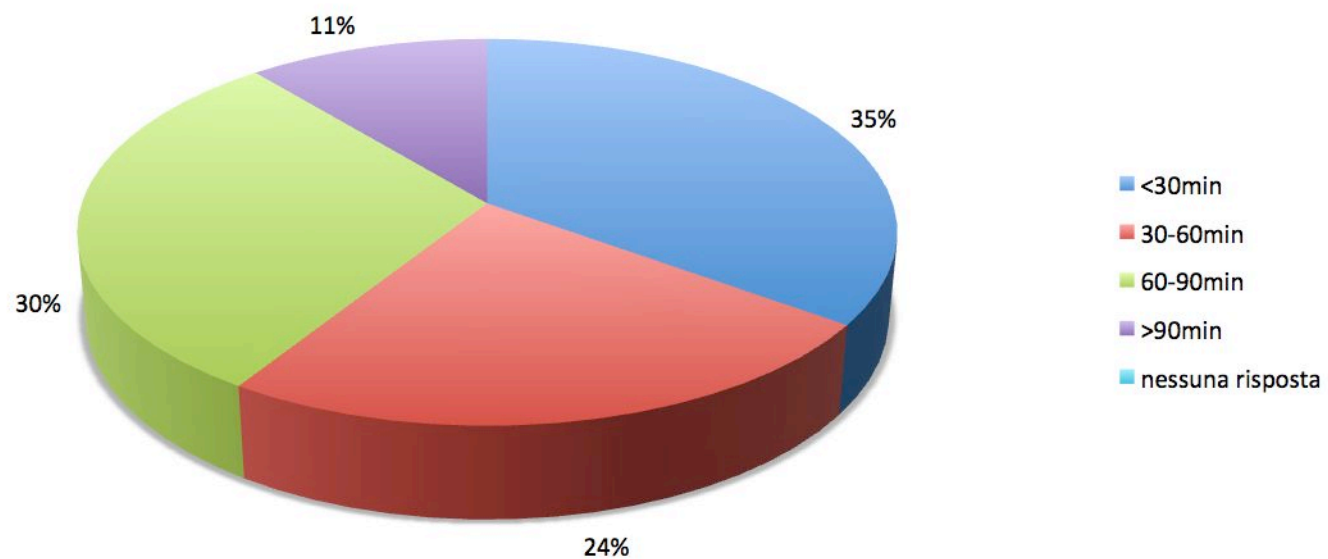

Scelta Dipartimento

Campione studenti: 141

- Prof. Scuola
- Genitori/parenti
- Studenti Agraria
- "Visite di orientamento all'Agraria
- Mezzi di comunicazione
- Internet
- Altro
- Nessuna risp.

Provincia di appartenenza

Campione studenti: 141

Voto di maturità
Campione studenti: 141

Trasferiti a Portici (o dintorni) Campione studenti: 141

Tempo impiegato per raggiungere il Dipartimento
Campione studenti: 141

Mezzi impiegati per raggiungere il Dipartimento

Campione studenti: 141