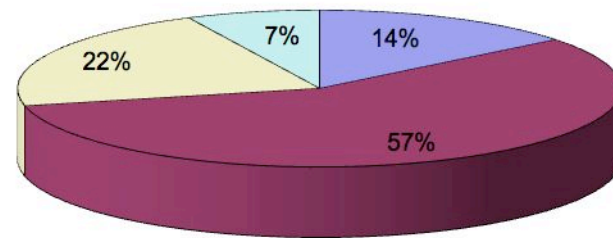

Il corso di laurea triennale ha offerto esperienze formative a 360°?

Campione studenti: 14

Valutazione corso di laurea triennale

Campione studenti: 14

Il materiale indicato o fornito durante la laurea triennale è stato adeguato?

Campione studenti: 14

I docenti si sono mostrati cordiali e disponibili?

Campione studenti: 14

■ Decisamente sì

■ Più sì che no

Il personale di segreteria e lo staff si è mostrato cortese e preparato?

Campione studenti: 14