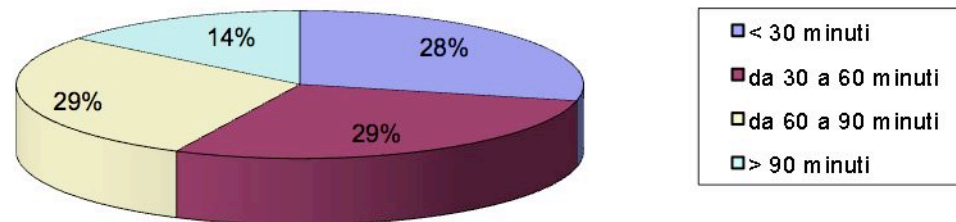

Campione studenti: 14

- Docenti di Agraria
- Studenti dipartimento
- Internet

**Hai considerato l'iscrizione ad altri corsi di laurea di questo
Dipartimento?**

Campione studenti: 14

Hai considerato l'iscrizione ad altre università?

Campione studenti: 14

Mezzi impiegati per raggiungere il Dipartimento
Campione studenti: 14

Tempo impiegato per raggiungere il Dipartimento

Campione studenti: 14

**Corsi preferiti della laurea triennale
(gli studenti esprimono due preferenze)**

Campione studenti: 14 (28 preferenze)