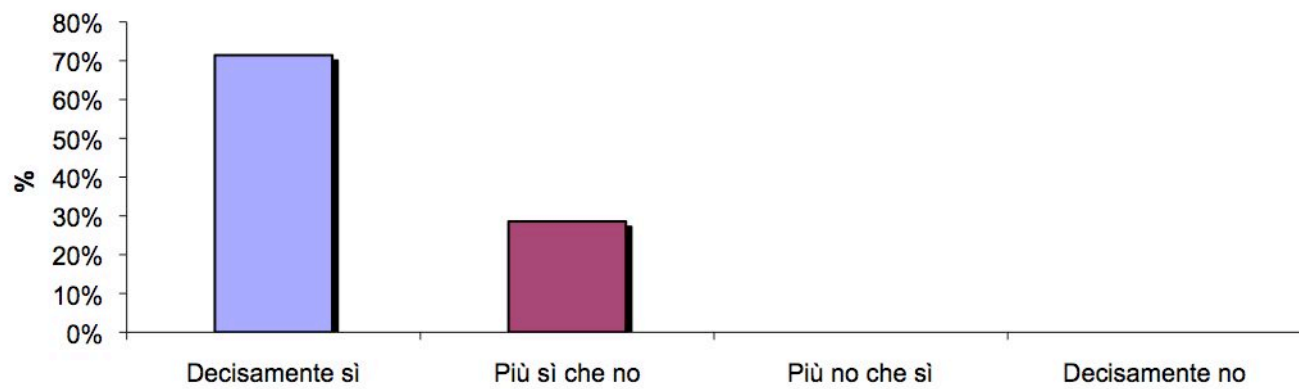

Il corso di laurea triennale ha offerto esperienze formative a 360°?

Campione studenti: 14

Valutazione corso di laurea triennale

Campione studenti: 14

Il materiale indicato o fornito durante la laurea triennale è stato adeguato?

Campione studenti: 14

I docenti si sono mostrati cordiali e disponibili?

Campione studenti: 14

■ Decisamente sì

■ Più sì che no

Il personale di segreteria e lo staff si è mostrato cortese e preparato?

Campione studenti: 14

- Decisamente sì
- Più sì che no
- Più no che sì
- Decisamente no

La supervisione del relatore della prova finale è risultata adeguata?

Campione studenti: 14

Hai partecipato ad altre attività del Dipartimento? (Part-time, coro etc)