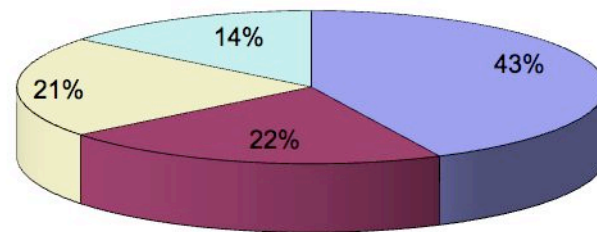

Voto laurea triennale

Campione studenti: 14

Laurea triennale conseguita

Campione studenti: 14

Anni conseguimento laurea triennale

Campione studenti: 14

- In corso
- 1 anno fuori corso
- 2 anni fuori corso
- >2 anni fuori corso

Il corso di laurea triennale ha offerto esperienze formative a 360°?

Campione studenti: 14

Valutazione corso di laurea triennale

Campione studenti: 14

Il materiale indicato o fornito durante la laurea triennale è stato adeguato?