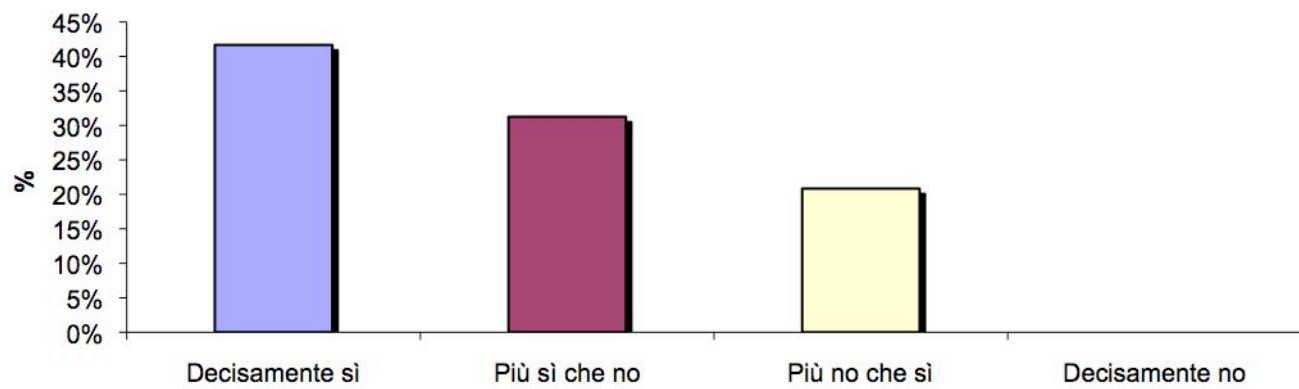

Campione studenti: 48

■ Decisamente sì

■ Più sì che no

■ Più no che sì

■ Decisamente no

La supervisione del relatore della prova finale è risultata adeguata?

Campione studenti: 48

Hai partecipato ad altre attività del Dipartimento? (Part-time, coro etc)

Campione studenti: 48

Suggerimenti per il corso di laurea triennale

Campione studenti: 48

- Revisione curriculum
- Migliorare professionalità docenti
- Migliorare strutture ed attrezzature
- Più relazioni con il mondo del lavoro
- internazionalizzazione degli studi
- Altro