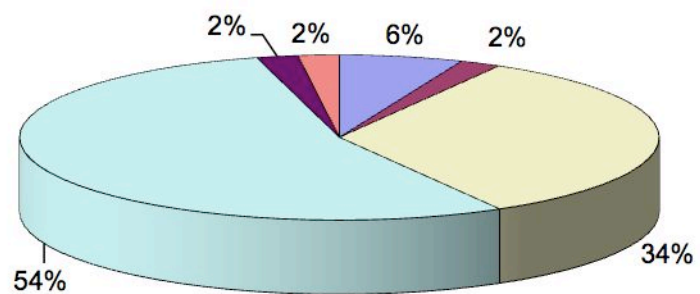

Campione studenti: 48

■ Decisamente sì

■ Più sì che no

■ Più no che sì

■ Decisamente no

La supervisione del relatore della prova finale è risultata adeguata?

Campione studenti: 48

Hai partecipato ad altre attività del Dipartimento? (Part-time, coro etc)

Campione studenti: 48

Suggerimenti per il corso di laurea triennale

Campione studenti: 48

- Revisione curriculum
- Migliorare professionalità docenti
- Migliorare strutture ed attrezzature
- Più relazioni con il mondo del lavoro
- internazionalizzazione degli studi
- Altro