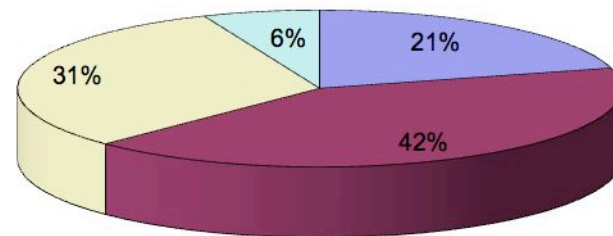

Il personale di segreteria e lo staff si è mostrato cortese e preparato?

Campione studenti: 48

■ Decisamente sì

■ Più sì che no

■ Più no che sì

■ Decisamente no