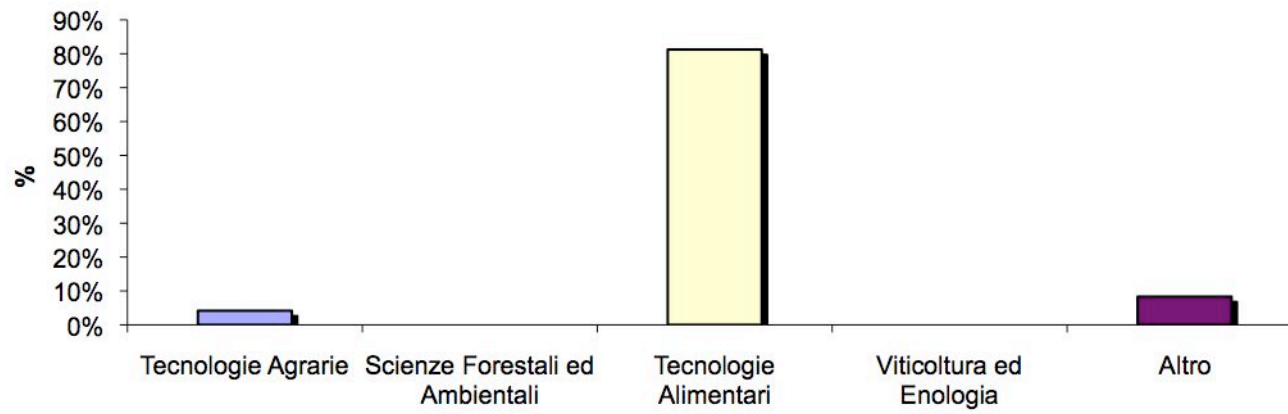

Voto laurea triennale

Campione studenti: 48

Laurea triennale conseguita

Campione studenti: 48

Anni conseguimento laurea triennale

Campione studenti: 48

■ In corso

■ 1 anno fuori corso

■ 2 anni fuori corso

■ >2 anni fuori corso

Il corso di laurea triennale ha offerto esperienze formative a 360°?
Campione studenti: 48

Valutazione corso di laurea triennale

Campione studenti: 48

Il materiale indicato o fornito durante la laurea triennale è stato adeguato?