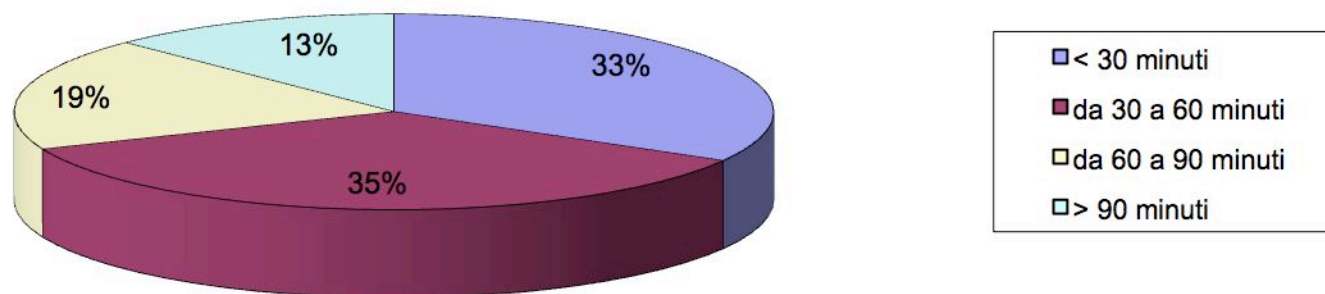

Dove hai trovato le informazioni per la laurea magistrale?

Campione studenti: 48

- Docenti di Agraria
- Studenti dipartimento
- Internet

**Hai considerato l'iscrizione ad altri corsi di laurea di questo
Dipartimento?**
Campione studenti: 48

Hai considerato l'iscrizione ad altre università?

Campione studenti: 48

Mezzi impiegati per raggiungere il Dipartimento

Campione studenti: 48

- Mezzi privati
- Mezzi pubblici
- A piedi
- Mezzi pubblici e privati

Tempo impiegato per raggiungere il Dipartimento
Campione studenti: 48

Corsi preferiti della laurea triennale (gli studenti esprimono due preferenze)

Campione studenti: 48 (93 preferenze)