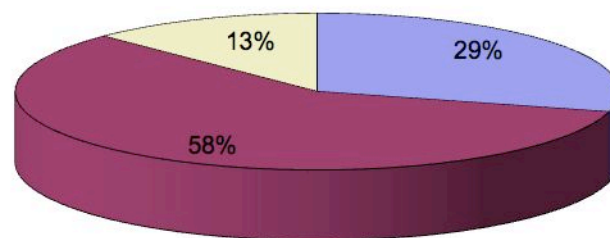

I docenti si sono mostrati cordiali e disponibili?

Campione studenti: 48

■ Decisamente sì

■ Più sì che no

■ Più no che sì