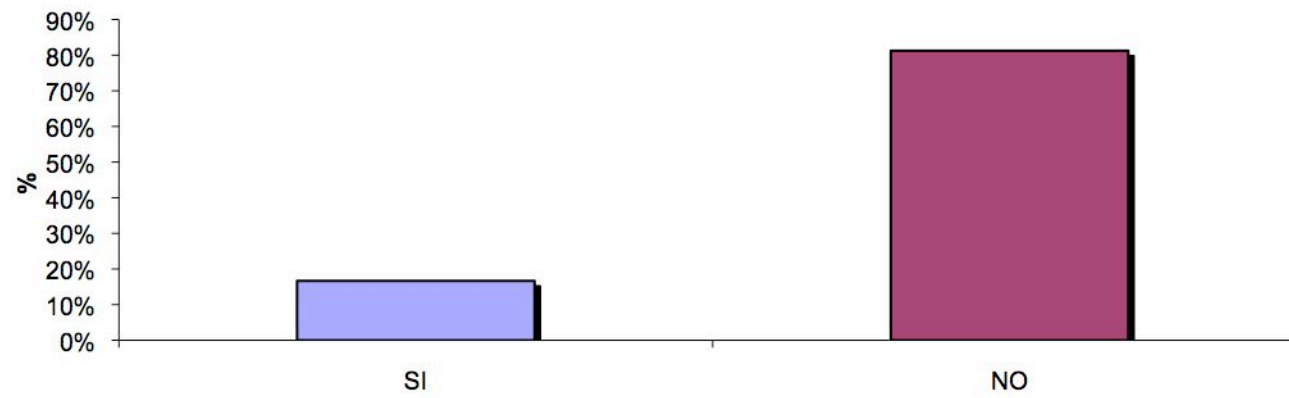

Campione studenti: 48

■ Decisamente sì

■ Più sì che no

■ Più no che sì

■ Decisamente no

La supervisione del relatore della prova finale è risultata adeguata?

Campione studenti: 48

Hai partecipato ad altre attività del Dipartimento? (Part-time, coro etc)

Campione studenti: 48

Suggerimenti per il corso di laurea triennale

Campione studenti: 48

- Revisione curriculum
- Migliorare professionalità docenti
- Migliorare strutture ed attrezzature
- Più relazioni con il mondo del lavoro
- internazionalizzazione degli studi
- Altro