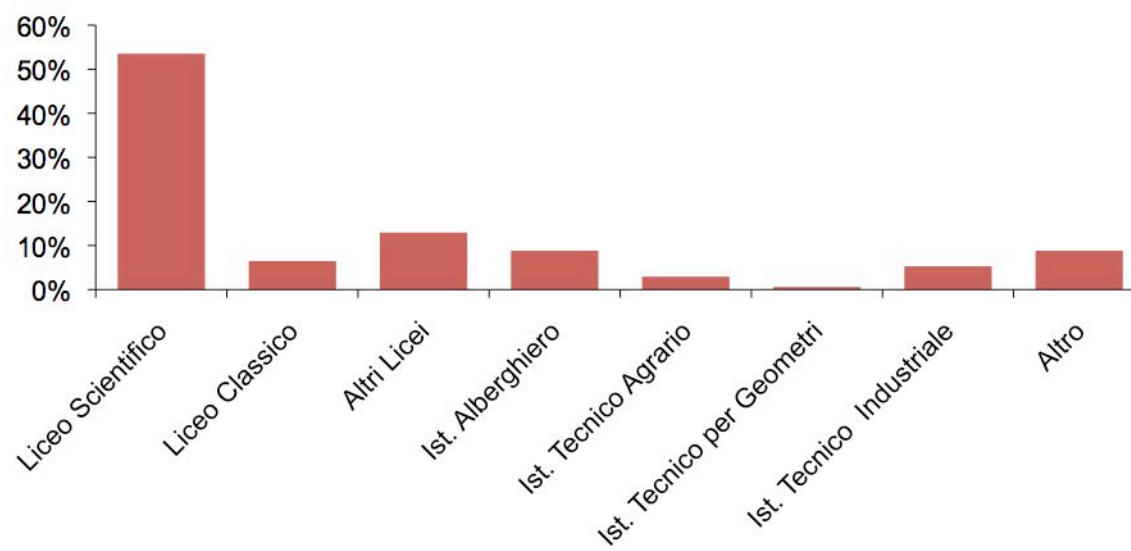

Scuola di provenienza

Campione studenti: 170

Scelta Dipartimento

Campione studenti: 170

Provincia di appartenenza
Campione studenti 170

Voto di maturità
Campione studenti: 170

Comune di provenienza
Campione studenti:170

Trasferiti a Portici (o dintorni)
Campione studenti: 170

Tempo impiegato per raggiungere il Dipartimento
Campione studenti: 170

Mezzi impiegati per raggiungere il Dipartimento

Campione studenti: 170