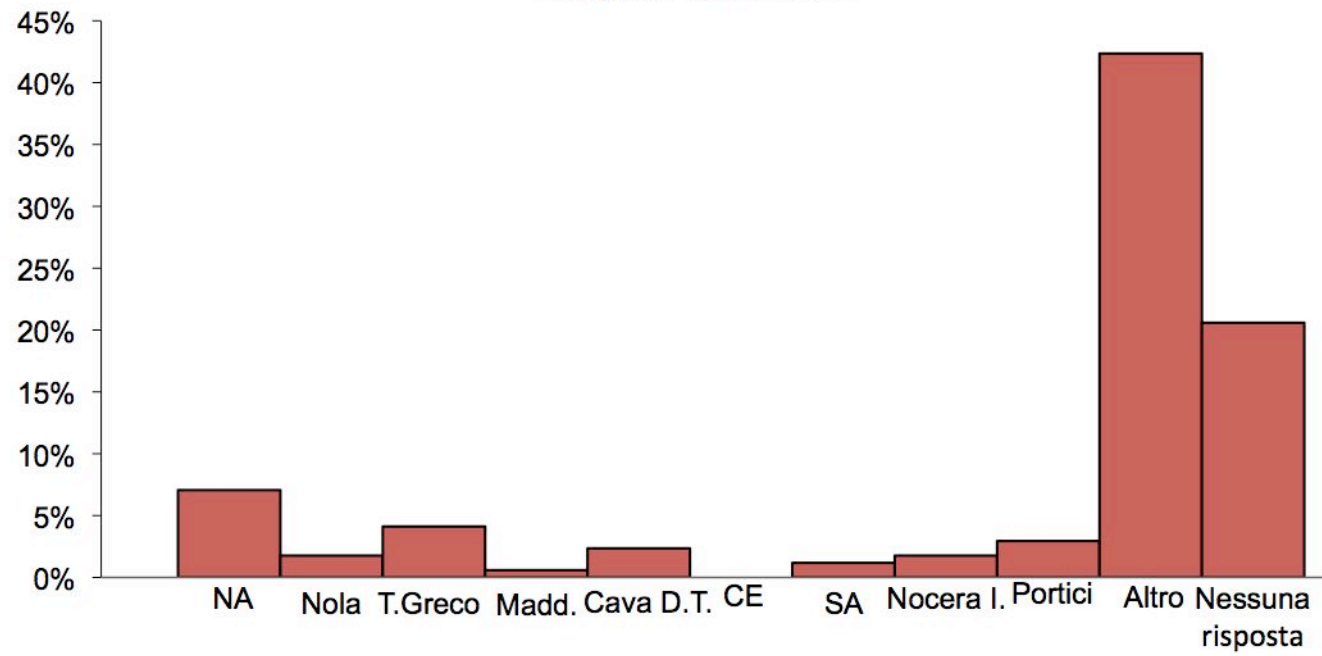

Scuola di provenienza

Campione studenti: 170

Scelta Dipartimento

Campione studenti: 170

Provincia di appartenenza
Campione studenti 170

Voto di maturità
Campione studenti: 170

Comune di provenienza
Campione studenti:170

Trasferiti a Portici (o dintorni)
Campione studenti: 170

Tempo impiegato per raggiungere il Dipartimento
Campione studenti: 170

Mezzi impiegati per raggiungere il Dipartimento

Campione studenti: 170