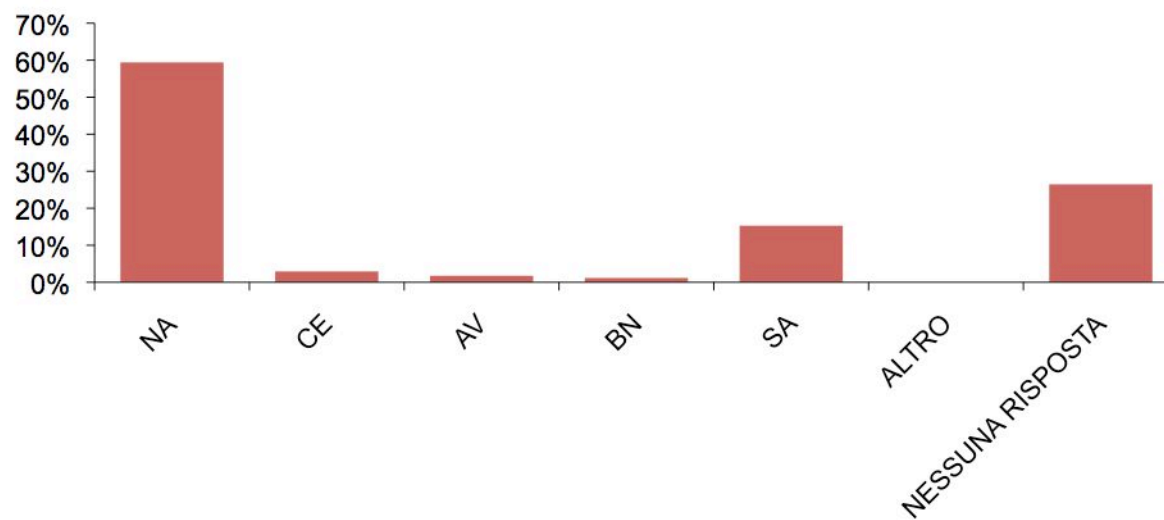

Scuola di provenienza

Campione studenti: 170

Scelta Dipartimento

Campione studenti: 170

Provincia di appartenenza
Campione studenti 170

Voto di maturità
Campione studenti: 170

Comune di provenienza
Campione studenti:170

Trasferiti a Portici (o dintorni)
Campione studenti: 170

Tempo impiegato per raggiungere il Dipartimento
Campione studenti: 170

Mezzi impiegati per raggiungere il Dipartimento

Campione studenti: 170