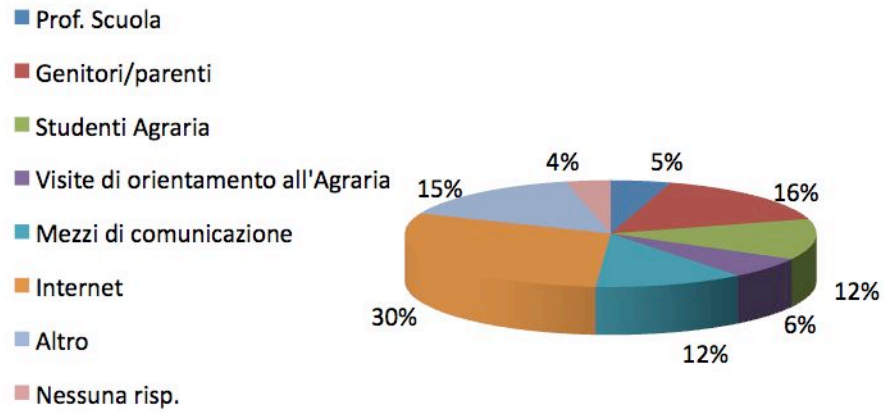

Scuola di provenienza

Campione studenti: 170

Scelta Dipartimento

Campione studenti: 170

Provincia di appartenenza
Campione studenti 170

Voto di maturità
Campione studenti: 170

Comune di provenienza
Campione studenti:170

Trasferiti a Portici (o dintorni)
Campione studenti: 170

Tempo impiegato per raggiungere il Dipartimento
Campione studenti: 170

Mezzi impiegati per raggiungere il Dipartimento

Campione studenti: 170